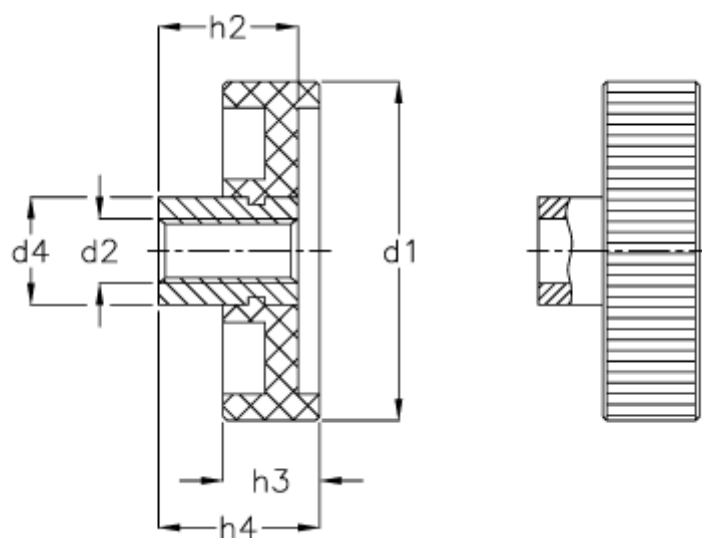

Varenummer: 20226KT50M8
Beskrivelse: E+G Håndhjul
GN 226-KT-50-M8

Mål

d1 = 50
d2 = M 8
d4 = 18
h1 = 25
h2 = 20
h3 = 15